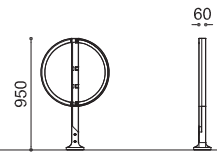

CYCLUS

BIKE

SMERALDO

CICLOS

DUCK

706

707

MOVE

RESET

TYPE