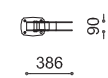

BIKE

CHIAVE

SMERALDO

CICLOS

DUCK

706

707

MOVE

RESET

TYPE