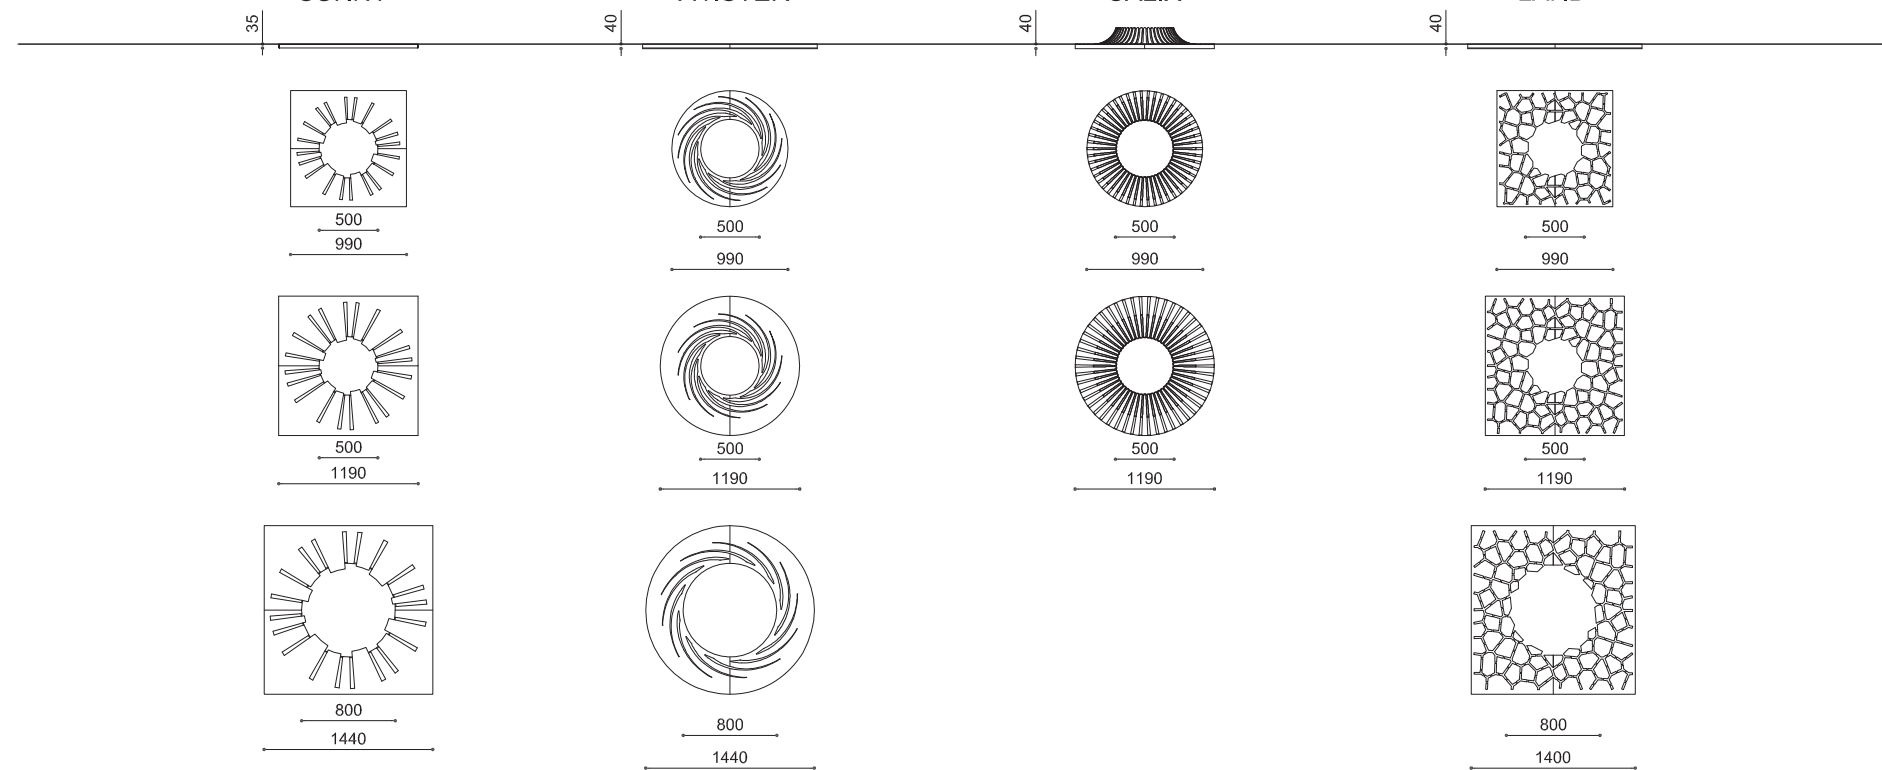

SUNNY

TWISTER

CALIX

LAND