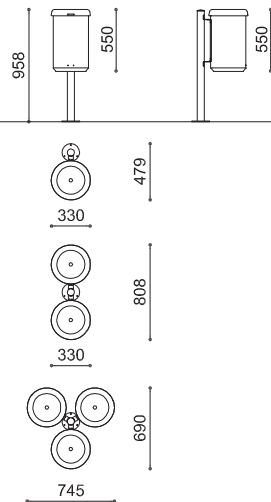

BRAVO SLIK

MARCO POLO

702

703