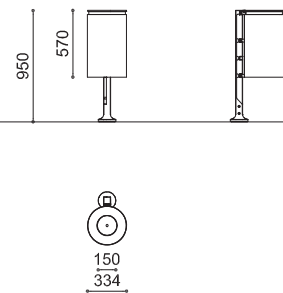

MARCO POLO

702

703

CESTIS