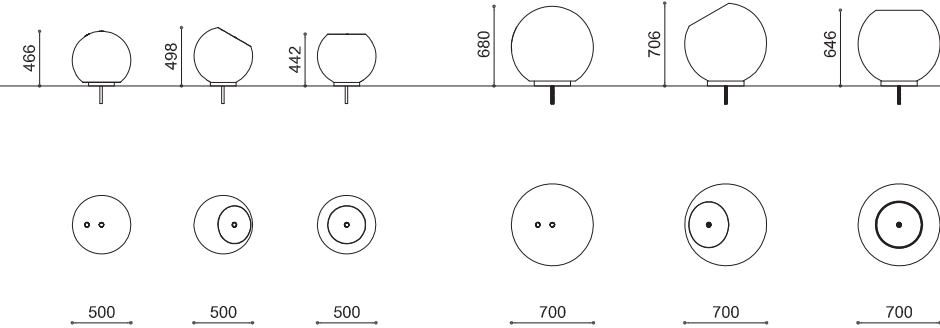

ZAFFIRO

CORALLO

OPALE

DIX WOOD

710

711