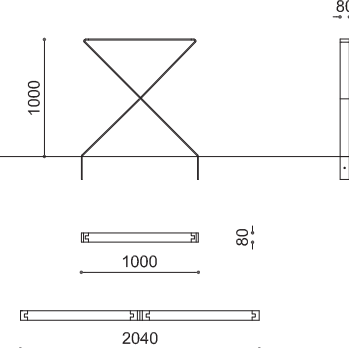

Acciaio Inox / Stainless Steel
Acier Inox / Acero Inox
Aço Inox / Edelstahl

300 X 300 (200X200) X H 1000 mm
200 X 300 (100X200) X H 1000 mm

Disegni / Drawings / Plans / Dibujos / Desenhos / Zeichnungen/ p.: 710

ROUTE

VERSO P

VERSO X

VERSO 240-490

ICS

PALUS

TRANSEO