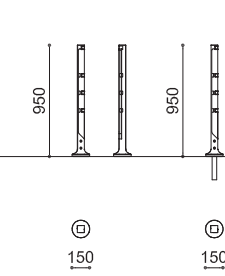

Acciaio Inox / Stainless Steel
Acier Inox / Acero Inox
Aço Inox / Edelstahl

300 X 300 (200X200) X H 1000 mm
200 X 300 (100X200) X H 1000 mm

Disegni / Drawings / Plans / Dibujos / Desenhos / Zeichnungen/ p.: 710

ROUTE

VERSO P

VERSO X

VERSO 240-490

ICS

PALUS

TRANSEO