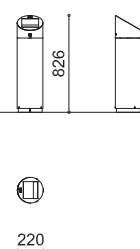

BIG SPACE

SCUDO

SMOKY

MARCO POLO

702

703