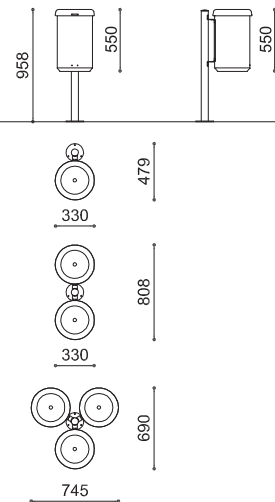

BIG SPACE

SCUDO

SMOKY

BRAVO SLIK

MARCO POLO

702

703