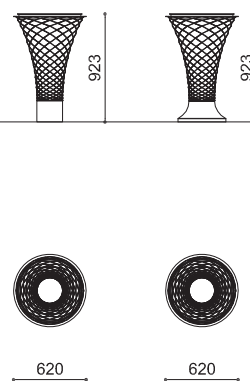

BIG SPACE

SCUDO

SMOKY

MARCO POLO

702

703

CANESTRO