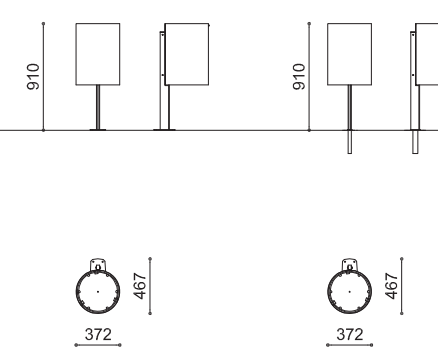

BIG SPACE

SCUDO

SMOKY

CORTE

MARCO POLO

702

703