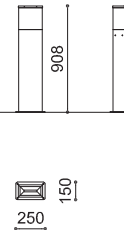

BIG SPACE

SCUDO

SMOKY

MARCO POLO

702

703