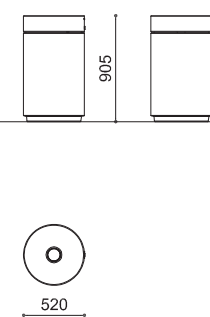

BIG SPACE

SCUDO

SMOKY

MARCO POLO

RAINLESS

702

703