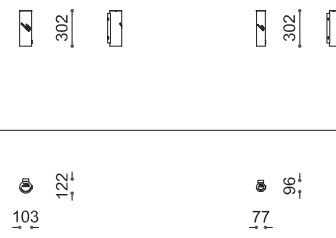

BIG SPACE

SCUDO

SMOKY

FU'

FUMA

CONGA

CORTE

BOX LINE