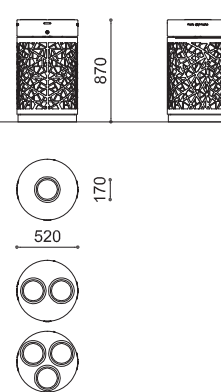

ECOFRECCIA