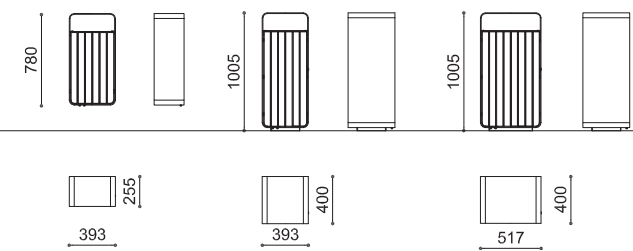

BIG SPACE

SCUDO

SMOKY

MARCO POLO

BOX WOOD

702

703