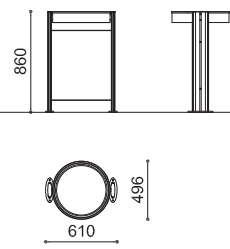

BIG SPACE

SCUDO

SMOKY

MARCO POLO

702

703