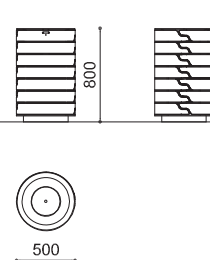

BIG SPACE

SCUDO

SMOKY

MARCO POLO

702

703

CESTUM