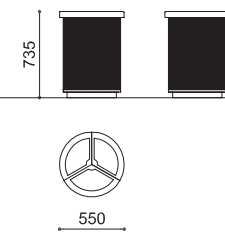

BIG SPACE

SCUDO

SMOKY

MARCO POLO

702

703