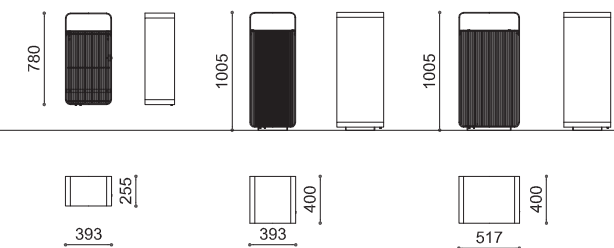

BIG SPACE

SCUDO

SMOKY

BOX LINE

MARCO POLO

702

703