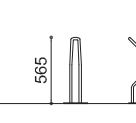

2140 mm
 340 mm
 H 370 mm

Disegni / Drawings / Plans / Dibujos / Desenhos / Zeichnungen/ p.: 707

Fissaggio: / Fixings: / Fixation: / Fijación: / Fixação: / Befestigung:
 Appoggio / Free standing / Posé / Apoyo / Apoio / Freistehend

707

SPYRA

HEAD

OVAL

SILVER

MOVE

RESET

TYPE