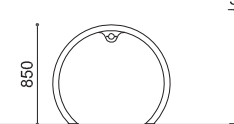

MIKADO

TJADO

DUCK

PITSTOP

CIRCLE

INSIDE

LUCCHETTO

706