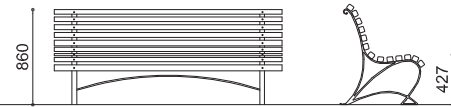

VALENCIA

SCULPTURE

RIVA

SEDIS

SEDIS TORSION

TOSO

SLIDE