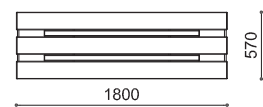

VALENCIA

SCULPTURE

RIVA

SEDIS

SEDIS TORSION

TOSO

SLIDE