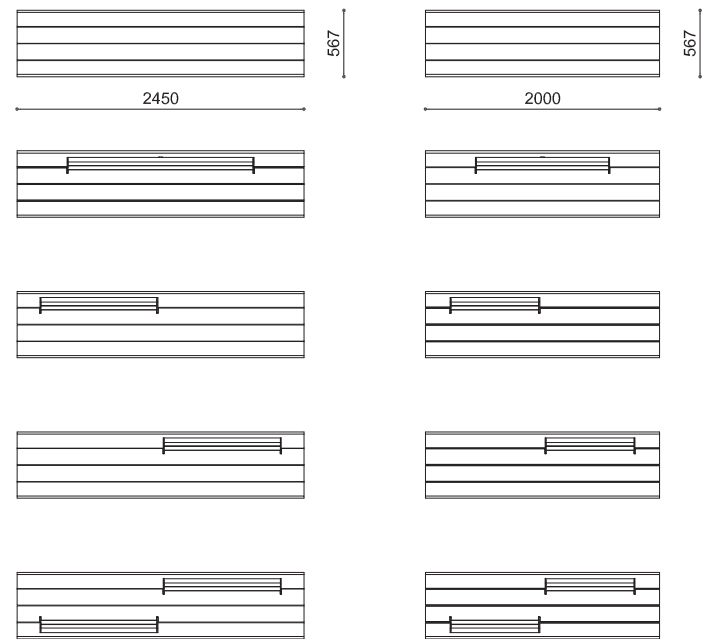

VALENCIA

SCULPTURE

RIVA

SEDIS

SEDIS TORSION

TOSO

SLIDE