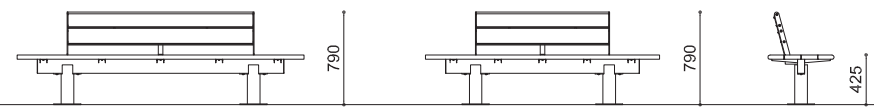

VALENCIA

SCULPTURE

RIVA

SEDIS

SEDIS TORSION

TOSO

SLIDE