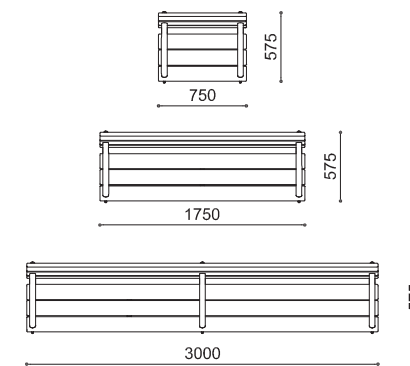

VALENCIA

SCULPTURE

RIVA

SEDIS

SEDIS TORSION

TOSO

SLIDE