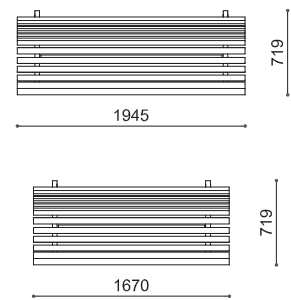

VALENCIA

SCULPTURE

RIVA

SEDIS

SEDIS TORSION

TOSO

SLIDE