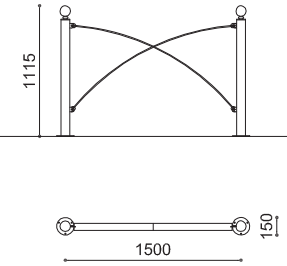

ZAFFIRO

CORALLO

OPALE

NEA