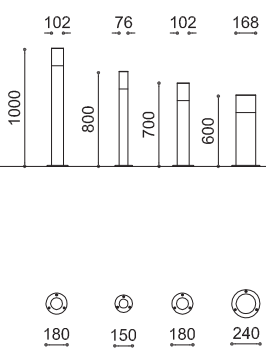

ZAFFIRO

CORALLO

OPALE

GENESIS