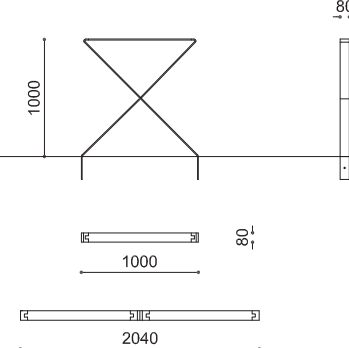

ZAFFIRO

CORALLO

OPALE

ICS