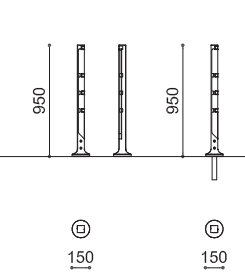

1420 mm
150 mm
H 1430 mm

Disegni / Drawings / Plans / Dibujos / Desenhos / Zeichnungen/ p.: 711

Fissaggio: / Fixings: / Fixation: / Fijación: / Fixação: / Befestigung:
Predisposizione per tasselli - Cementazione
Pre-drilled for anchors - Below ground installation
Réserveation chevilles - Scellement
Predisposición para tacos - Cimentación
Preparação para buchas - Cimentação
Mit Bohrungen für Verschraubung - Zementierung

VERSO X

VERSO 240-490

ICS

PALUS

TRANSEO