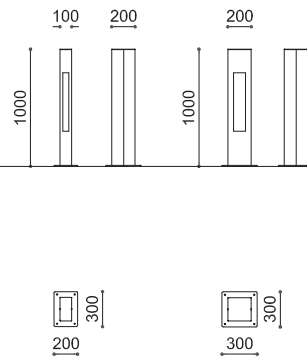

ZAFFIRO

CORALLO

OPALE

VISION