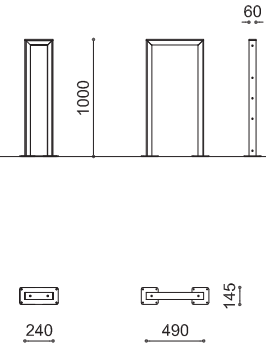

1420 mm
150 mm
H 1430 mm

Disegni / Drawings / Plans / Dibujos / Desenhos / Zeichnungen/ p.: 711

Fissaggio: / Fixings: / Fixation: / Fijación: / Fixação: / Befestigung:
Predisposizione per tasselli - Cementazione
Pre-drilled for anchors - Below ground installation
Réserveation chevilles - Scellement
Predisposición para tacos - Cimentación
Preparação para buchas - Cimentação
Mit Bohrungen für Verschraubung - Zementierung

VERSO X

VERSO 240-490

ICS

PALUS

TRANSEO