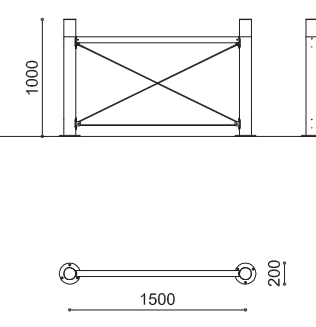

ZAFFIRO

CORALLO

OPALE

GENESIS