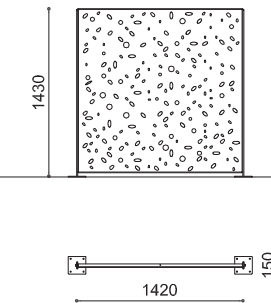

ZAFFIRO

CORALLO

OPALE

MASCHERA