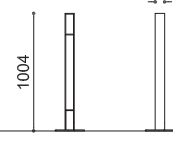

BIPLANO

CARPI

150

SIGARO

150

ONORIUS

80

ISTRA

150

QUICK

170

QUICK

170

QUICK

170

MOKA

250

DIX

60

150

76

150

102

180

168

240

DIAMANTE

150

110

200

140

210

DIFFUSION NEWS

180

180

218

140

PIREO

150

90

EXPLOSION

200

200

70

90