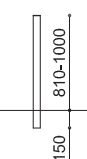

BIPLANO

CARPI

150

SIGARO

150

ONORIUS

80

ISTRA

150

QUICK

170

QUICK

170

QUICK

170

MOKA

250

DIX

60

150

76

150

102

180

168

240

DIAMANTE

150

110

200

140

210

DIFFUSION NEWS

180

180

218

140

PIREO

150

90

EXPLOSION

200

200

70

90