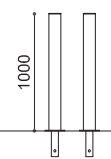

BIPLANO

CARPI

150

SIGARO

150

ONORIUS

80

ISTRA

150

QUICK

170

QUICK

170

QUICK

170

MOKA

250

DIX

60

150

76

150

102

180

168

240

DIAMANTE

150

110

200

140

210

DIFFUSION NEWS

180

180

218

140

PIREO

150

90

EXPLOSION

200

200

70

90