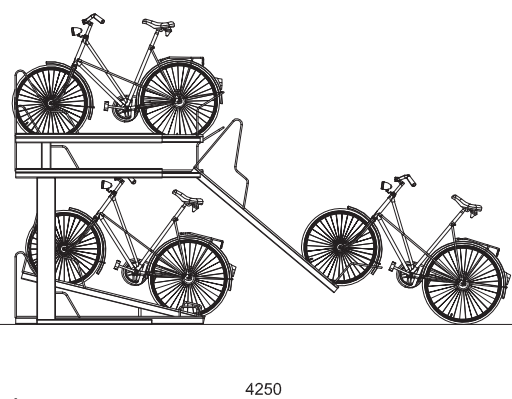

BIPLANO

CARPI

150

SIGARO

150

ONORIUS

80

ISTRA

150

QUICK

170

QUICK

170

QUICK

170

MOKA

250

DIX

60

150

76

150

102

180

168

240

DIAMANTE

150

110

200

140

210

DIFFUSION NEWS

180

180

218

140

PIREO

150

90

EXPLOSION

200

200

70

90