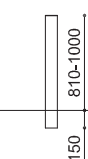

■ Alluminio Verniciato / Powder Coated Aluminum  
Aluminium Thermolaqué / Aluminio Pintado  
Aluminio Pintado / Aluminium, Pulverbeschichtet

Ø 150 (Ø 85) X H 960 mm

Disegni / Drawings / Plans / Dibujos / Desenhos / Zeichnungen/ p.: 709

250

DIX

60

150

76

150

102

180

168

240

DIAMANTE

150

110

200

140

210