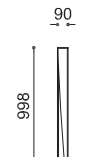

■ Alluminio Verniciato / Powder Coated Aluminum  
Aluminium Thermolaqué / Aluminio Pintado  
Aluminio Pintado / Aluminium, Pulverbeschichtet

Ø 150 (Ø 85) X H 960 mm

Disegni / Drawings / Plans / Dibujos / Desenhos / Zeichnungen/ p.: 709

EXPLOSION

200

200

70

90