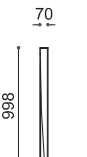

■ Alluminio Verniciato / Powder Coated Aluminum  
Aluminium Thermolaqué / Aluminio Pintado  
Aluminio Pintado / Aluminium, Pulverbeschichtet

Ø 150 (Ø 85) X H 960 mm

Disegni / Drawings / Plans / Dibujos / Desenhos / Zeichnungen/ p.: 709

168

240

DIAMANTE

150

110

200

140

210

DIFFUSION NEWS

180

180

218

140

PIREO

150

90

EXPLOSION

200

200

70

90