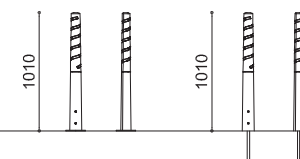

CARPI

150

SIGARO

150