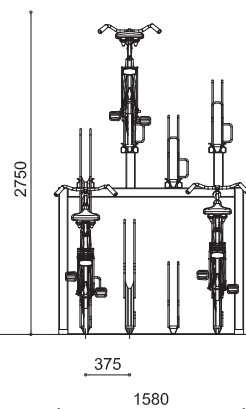

BIPLANO

CARPI

150

SIGARO

150

ONORIUS

80

ISTRA

150

QUICK

170

QUICK

170

QUICK

170

MOKA

250

DIX

60

150

76

150

102

180

168

240

DIAMANTE

150

110

200

140

210

DIFFUSION NEWS

180

180

218

140

PIREO

150

90

EXPLOSION

200

200

70

90