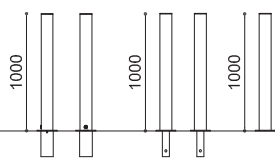

BIPLANO

CARPI

150

SIGARO

150

ONORIUS

80

ISTRA

150

QUICK

170

QUICK

170

QUICK

170

MOKA

250

DIX

60

150

76

150

102

180

168

240

DIAMANTE

150

110

200

140

210

DIFFUSION NEWS

180

180

218

140

PIREO

150

90

EXPLOSION

200

200

70

90