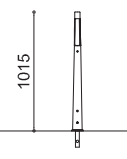

BIPLANO

CARPI

150

SIGARO

150

ONORIUS

80

ISTRA

150

QUICK

170

QUICK

170

QUICK

170

MOKA

250

DIX

60

150

76

150

102

180

168

240

DIAMANTE

150

110

200

140

210

DIFFUSION NEWS

180

180

218

140

PIREO

150

90

EXPLOSION

200

200

70

90