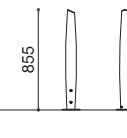

BIPLANO

CARPI

150

SIGARO

150

ONORIUS

80

ISTRA

150

QUICK

170

QUICK

170

QUICK

170

MOKA

250

DIX

60

150

76

150

102

180

168

240

DIAMANTE

150

110

200

140

210

DIFFUSION NEWS

180

180

218

140

PIREO

150

90

EXPLOSION

200

200

70

90