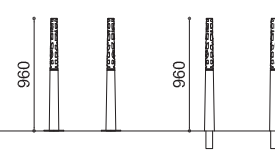

■ Alluminio Verniciato / Powder Coated Aluminum  
Aluminium Thermolaqué / Aluminio Pintado  
Aluminio Pintado / Aluminium, Pulverbeschichtet

Ø 150 (Ø 85) X H 960 mm

Disegni / Drawings / Plans / Dibujos / Desenhos / Zeichnungen/ p.: 709

BIPLANO

CARPI

150

SIGARO

150

ONORIUS

80

ISTRA