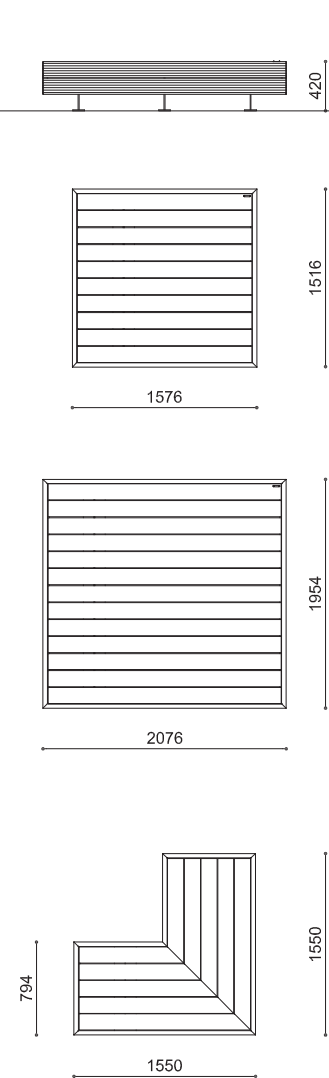

Alfredo Tasca

Ideas L-T benches

187

Disponibile nei seguenti materiali e dimensioni:
Available in the following materials and sizes:
Disponible dans les dimensions et matériaux suivants:
Disponible en los siguientes materiales y tamaños:
Disponível nos seguintes materiais e tamanhos:
Erhältlich in den folgenden Materialien und Größen:

Alfredo Tasca
Ideas L
benches

188

HARRIS

BIG HARRIS

ISOLA HARRIS

IDEAS - L

IDEAS - T

LIBRE POWER

LIBRE POWER PIANA

LIBRE POWER TORSION - HALF

696

697