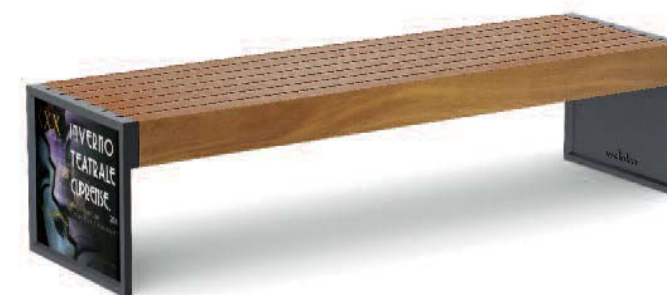

Horn benches

181

Disponibile nei seguenti materiali e dimensioni:
Available in the following materials and sizes:
Disponible dans les dimensions et matériaux suivants:
Disponibile en los siguientes materiales y tamaños:
Disponível nos seguintes materiais e tamanhos:
Erhältlich in den folgenden Materialien und Größen:

■ Alluminio Verniciato / Powder Coated Aluminum
Aluminium Thermolaqué / Aluminium Pintado
Aluminio Pintado / Aluminium, Pulverbeschichtet

■ Legno / Wood
Bois / Madera
Madeira / Holz

1900/1500 mm
532 mm
H 775 h 450 mm

Disegni / Drawings / Plans / Dibujos / Desenhos / Zeichnungen/ p.: 694

Fissaggio: / Fixings: / Fixation: / Fijación: / Fixação: / Befestigung:
Predisposizione per tasselli / Pre-drilled for anchors
Réservation chevilles / Predisposición para tacos
Preparação para buchas / Mit Bohrungen für Verschraubung