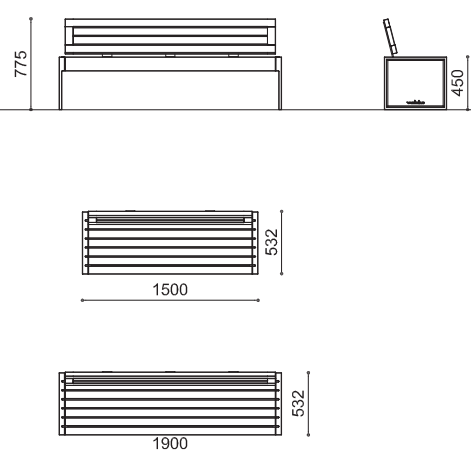

CORTOMADERE

PLATINUM

694

CORTOMADERE

HORN

DOMUS

DOMUS ISCHIATICA

FRECCIA

695