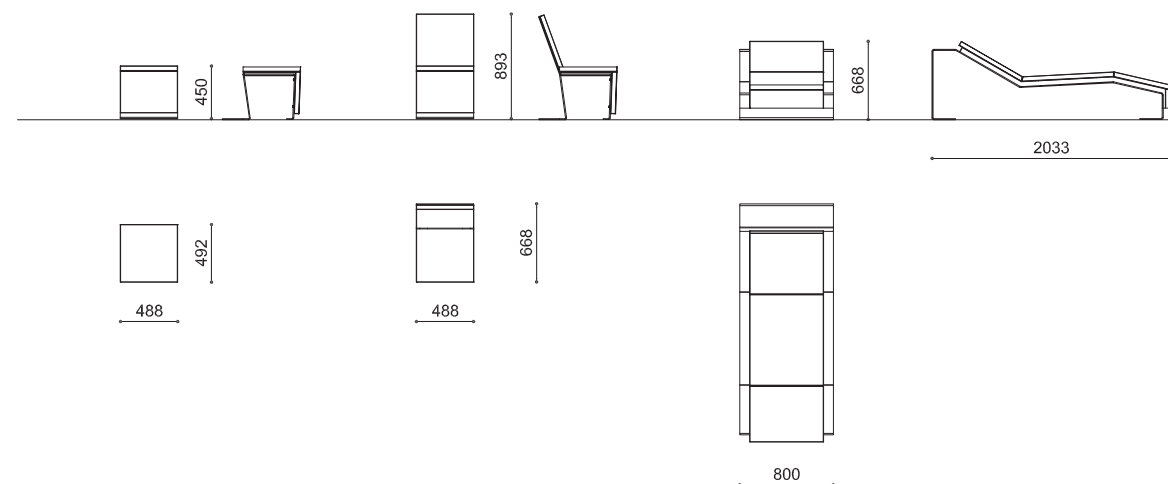

CORTOMADERE