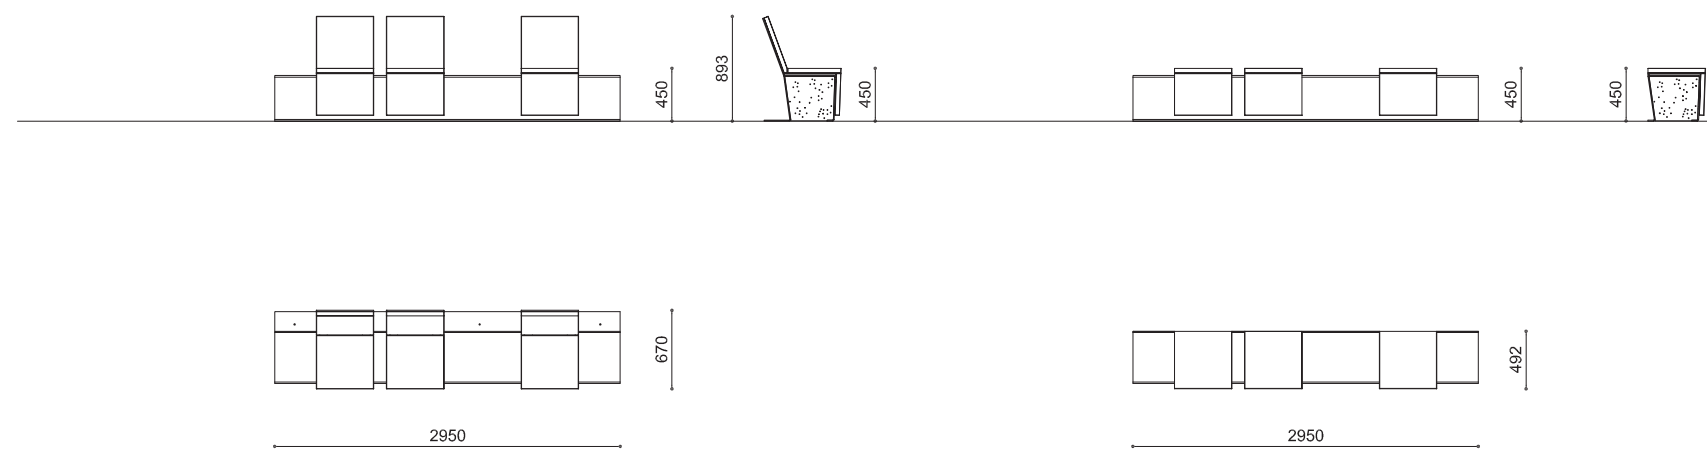

CORTOMADERE