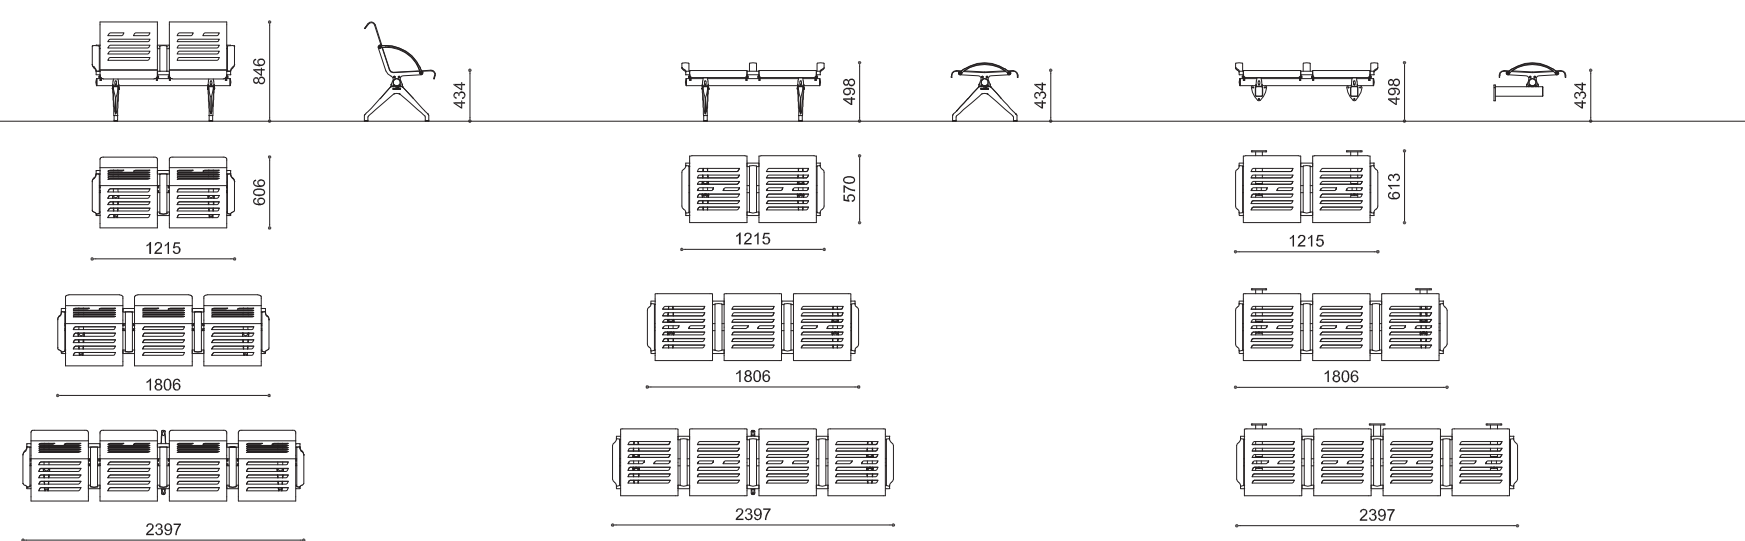

CORTOMADERE

PLATINUM

694

CORTOMADERE

HORN

DOMUS

DOMUS ISCHIATICA

FRECCIA

695