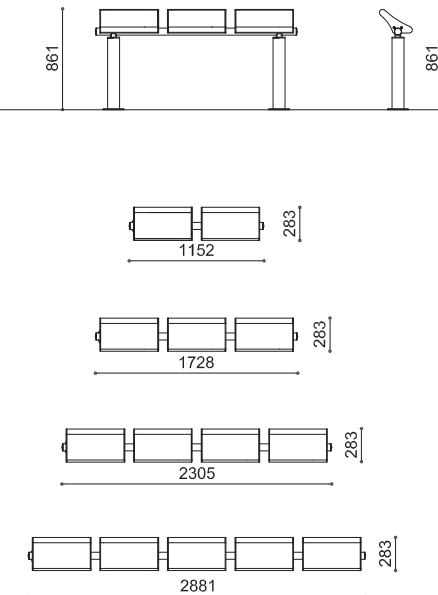

DOMUS ISCHIATICA