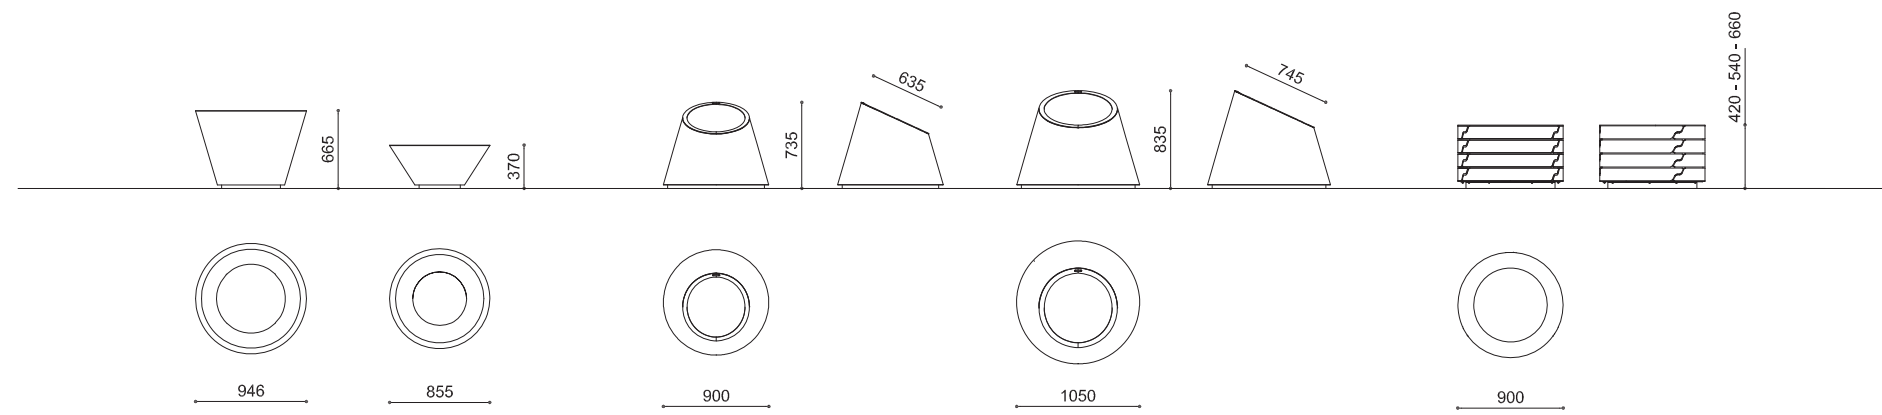

PITocca

ECCENTRICA

FLORES