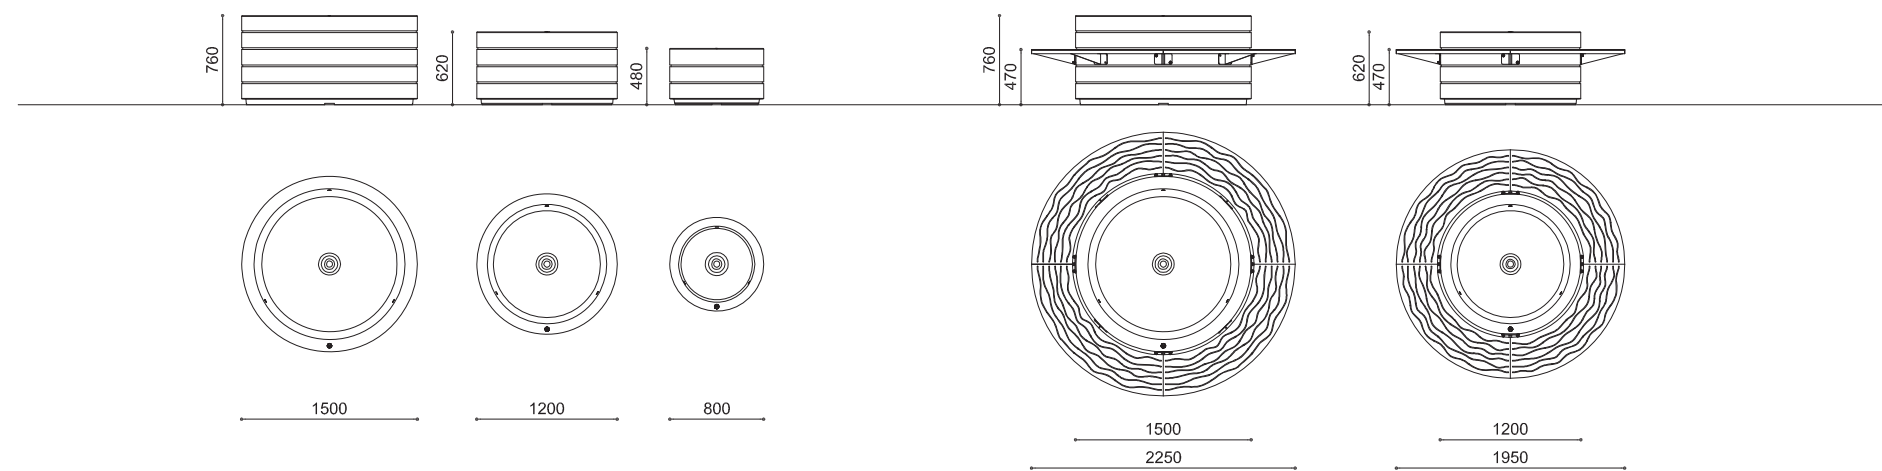

PITocca

ECCENTRICA

FLORES

ONICE

PALLADIO

FLO'

ELLI

714

715

ARBORIS

STELO

OBRA-Q

OBRA-R

OBRA-C

PERLA-C

PERLA-Q