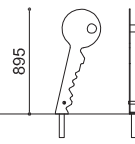

BIKE

CHIAVE

SMERALDO

CICLOS

DUCK

706

707