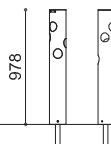

BIKE

SMERALDO

CICLOS

TJADO

DUCK

706

707