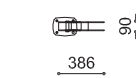

BIKE

CHIAVE

SMERALDO

CICLOS

DUCK

706

707