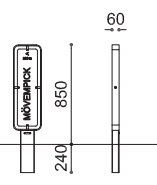

MIKADO

TJADO

DUCK

PITSTOP

CIRCLE

INSIDE

LUCCHETTO

706