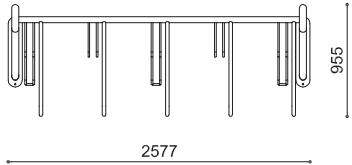

BIKE

SMERALDO

CICLOS

DUCK

706

707