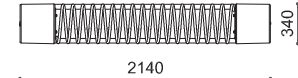

BIKE

SMERALDO

CICLOS

DUCK

706

707