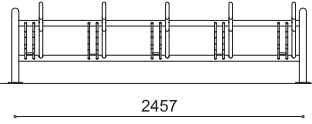

BIKE

SMERALDO

CICLOS

DUCK

706

707