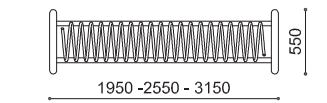

BIKE

SMERALDO

CICLOS

DUCK

706

707