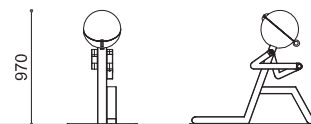

MIKADO

TJADO

DUCK

PITSTOP

CIRCLE

INSIDE

LUCCHETTO

706