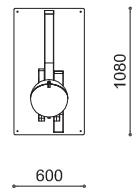

BIKE

SMERALDO

CICLOS

DUCK

PITSTOP

706

707