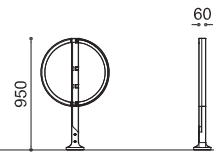

CYCLUS

BIKE

SMERALDO

CICLOS

DUCK

706

707