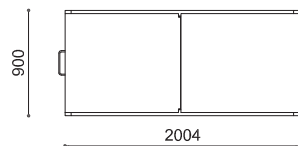

BIKE

BIKE BOX