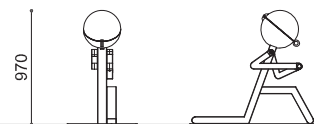

MIKADO

TJADO

DUCK

PITSTOP

CIRCLE

INSIDE

LUCCHETTO

706