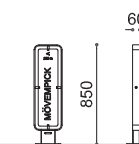

MIKADO

TJADO

DUCK

PITSTOP

CIRCLE

INSIDE

LUCCHETTO

706