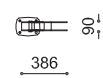

BIKE

CHIAVE

SMERALDO

CICLOS

706

707

HEAD

MOVE

RESET

TYPE