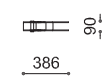

BIKE

CHIAVE

SMERALDO

CICLOS

706

707

HEAD

MOVE

RESET

TYPE