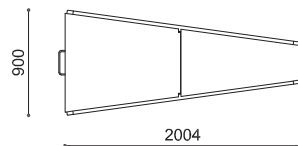

BIKE

BIKE BOX