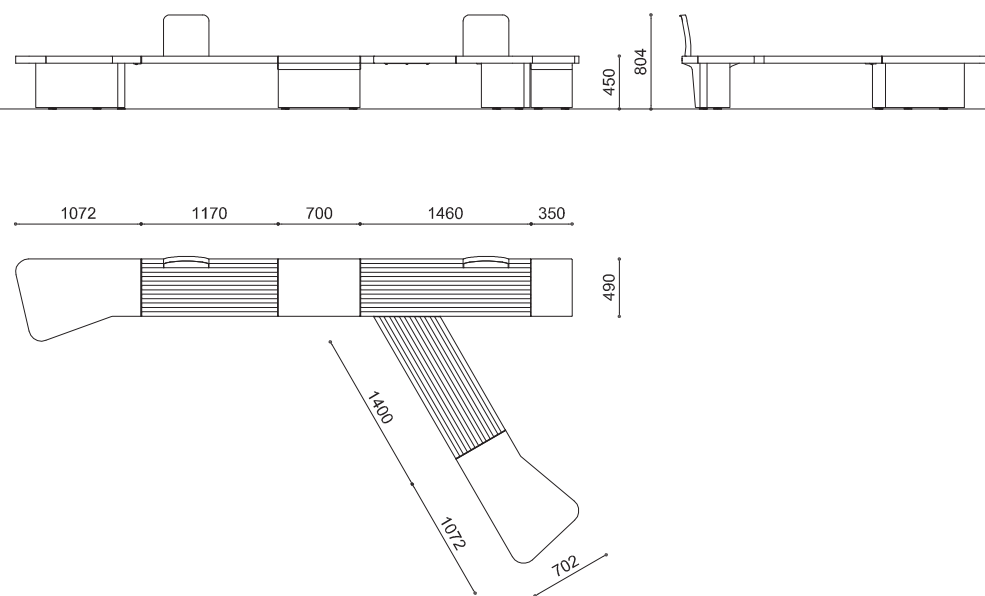

ABRACADABRA