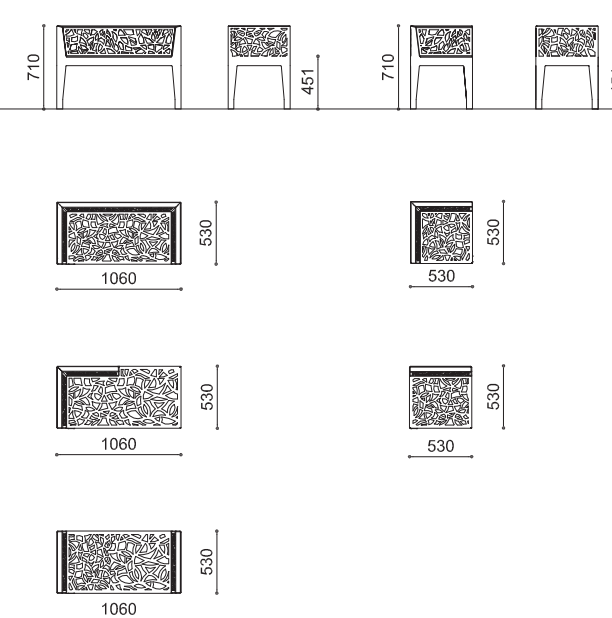

DEA / DIVA / LUA / STELLA / ELA