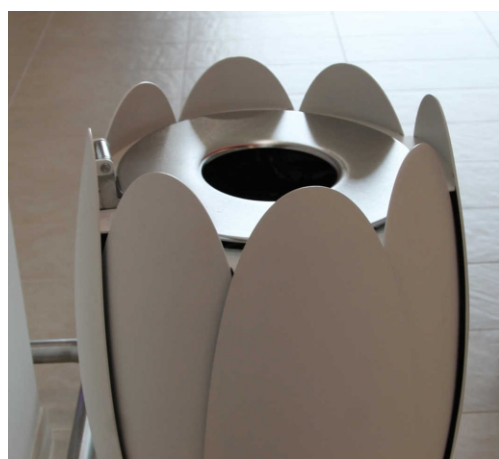

cestini litterbins corbeilles papeleras papeleiras
design:

BLOOM
Alfredo Tasca

Cestino Metalco a forma di tulipano, composto da "petali" in acciaio sagomato, con base circolare e coperchio apribile con serratura a scatto. Possibilità di dotarlo di contenitore interno e posacenere semicircolare.

CON RISERVA DI MODIFICA © RIPRODUZIONE VIETATA ALL RIGHTS RESERVED

Litter bin made up by assembling shaped steel "petals", with base and cover in steel sheet.
The cover is equipped with a spring lock. The litter bin can be supplied with an inner liner and a semicircular ashtray.

 H 870 mm
Ø 535 mm

 indoor - outdoor

 46 kg

 contenitore interno e posacenere semicircolare
inner liner and a semicircular ashtray

 50 lt

 GROUND FIXING:

 Catalogue:
CORTEN + INOX

www.metalco.it info@metalco.it