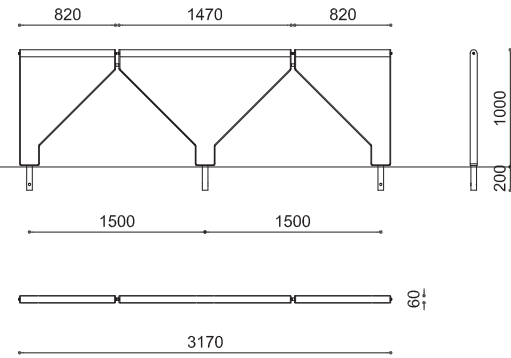

Acciaio Inox / Stainless Steel
Acier Inox / Acero Inox
Aço Inox / Edelstahl

1400/960 mm
370 mm
H 545 mm

Disegni / Drawings / Plans / Dibujos / Desenhos / Zeichnungen/ p.: 713

Fissaggio / Fixings / Fixation / Fijación / Fixação / Befestigung:
Appoggio / Free standing / Posé / Apoyo / Apoio / Freistehend

DELINEA

V-FORM 1M

V-FORM 2M

ALFA

BETA

GAMMA

ALFA + BETA + GAMMA

GITTER 1M