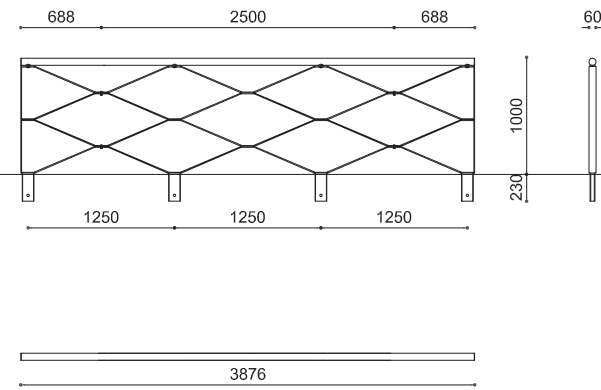

GITTER 2M

BAMBU'

712

713