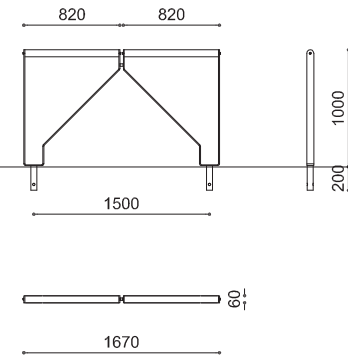

Metalco Design Department

Bambù planters

503

Disponibile nei seguenti materiali e dimensioni:
Available in the following materials and sizes:
Disponibile dans les dimensions et matériaux suivants:
Disponibile en los siguientes materiales y tamaños:
Disponível nos seguintes materiais e tamanhos:
Erhältlich in den folgenden Materialien und Größen:

Acciaio Inox / Stainless Steel
Acier Inox / Acero Inox
Aço Inox / Edelstahl

1400/960 mm
370 mm
H 545 mm

Disegni / Drawings / Plans / Dibujos / Desenhos / Zeichnungen/ p.: 713

Fissaggio / Fixings / Fixation / Fijación / Fixação / Befestigung:
Appoggio / Free standing / Posé / Apoyo / Apoio / Freistehend

DELINEA

V-FORM 1M

V-FORM 2M

ALFA

BETA

GAMMA

ALFA + BETA + GAMMA

GITTER 1M