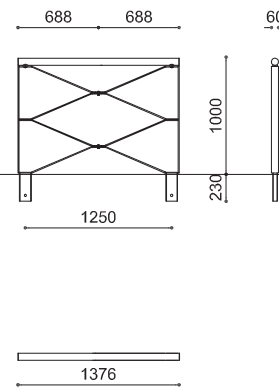

Metalco Design Department

Bambù planters

503

Disponibile nei seguenti materiali e dimensioni:
Available in the following materials and sizes:
Disponibile dans les dimensions et matériaux suivants:
Disponibile en los siguientes materiales y tamaños:
Disponível nos seguintes materiais e tamanhos:
Erhältlich in den folgenden Materialien und Größen:

Acciaio Inox / Stainless Steel
Acier Inox / Acero Inox
Aço Inox / Edelstahl

1400/960 mm
370 mm
H 545 mm

Disegni / Drawings / Plans / Dibujos / Desenhos / Zeichnungen/ p.: 713

Fissaggio / Fixings / Fixation / Fijación / Fixação / Befestigung:
Appoggio / Free standing / Posé / Apoyo / Apoio / Freistehend

DELINEA

V-FORM 1M

V-FORM 2M

ALFA

BETA

GAMMA

ALFA + BETA + GAMMA

GITTER 1M