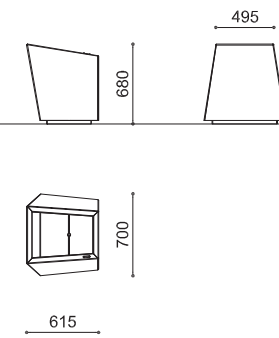

Acciaio Inox / Stainless Steel
Acier Inox / Acero Inox
Aço Inox / Edelstahl

1400/960 mm
370 mm
H 545 mm

Disegni / Drawings / Plans / Dibujos / Desenhos / Zeichnungen/ p.: 713

Fissaggio / Fixings / Fixation / Fijación / Fixação / Befestigung:
Appoggio / Free standing / Posé / Apoyo / Apoio / Freistehend

DELINEA

V-FORM 1M

V-FORM 2M

ALFA

BETA

GAMMA

ALFA + BETA + GAMMA

GITTER 1M