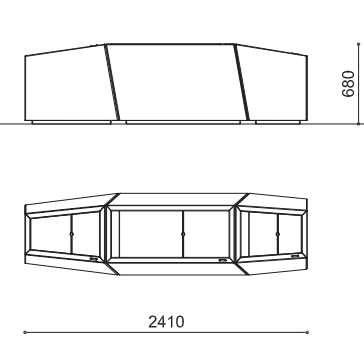

Acciaio Inox / Stainless Steel
Acier Inox / Acero Inox
Aço Inox / Edelstahl

1400/960 mm
370 mm
H 545 mm

Disegni / Drawings / Plans / Dibujos / Desenhos / Zeichnungen/ p.: 713

Fissaggio / Fixings / Fixation / Fijación / Fixação / Befestigung:
Appoggio / Free standing / Posé / Apoyo / Apoio / Freistehend

DELINEA

V-FORM 1M

V-FORM 2M

ALFA

BETA

GAMMA

ALFA + BETA + GAMMA

GITTER 1M