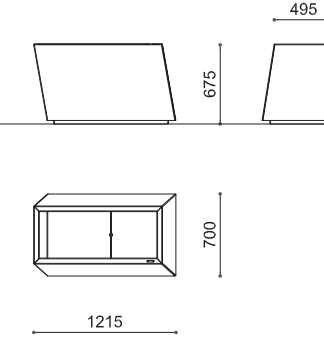

Acciaio Inox / Stainless Steel
Acier Inox / Acero Inox
Aço Inox / Edelstahl

1400/960 mm
370 mm
H 545 mm

Disegni / Drawings / Plans / Dibujos / Desenhos / Zeichnungen/ p.: 713

Fissaggio / Fixings / Fixation / Fijación / Fixação / Befestigung:
Appoggio / Free standing / Posé / Apoyo / Apoio / Freistehend

DELINEA

V-FORM 1M

V-FORM 2M

ALFA

BETA

GAMMA

ALFA + BETA + GAMMA

GITTER 1M