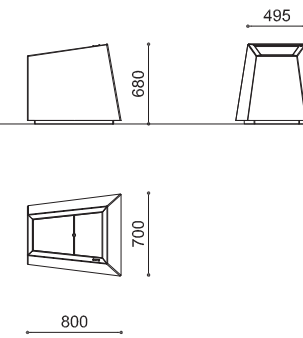

Acciaio Inox / Stainless Steel
Acier Inox / Acero Inox
Aço Inox / Edelstahl

1400/960 mm
370 mm
H 545 mm

Disegni / Drawings / Plans / Dibujos / Desenhos / Zeichnungen/ p.: 713

Fissaggio / Fixings / Fixation / Fijación / Fixação / Befestigung:
Appoggio / Free standing / Posé / Apoyo / Apoio / Freistehend

DELINEA

V-FORM 1M

V-FORM 2M

ALFA

BETA

GAMMA

ALFA + BETA + GAMMA

GITTER 1M