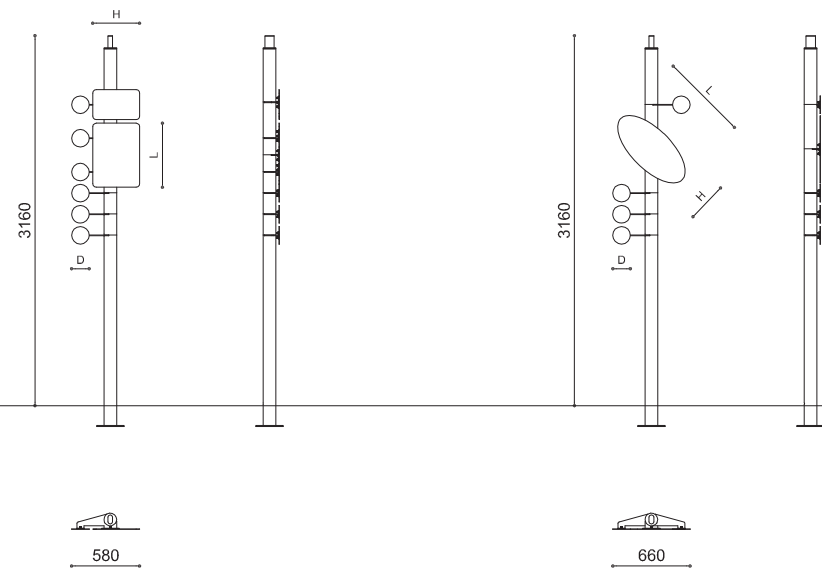

SENNA

PEGASUS

ATENA

SIL

TED

OMNIBUS