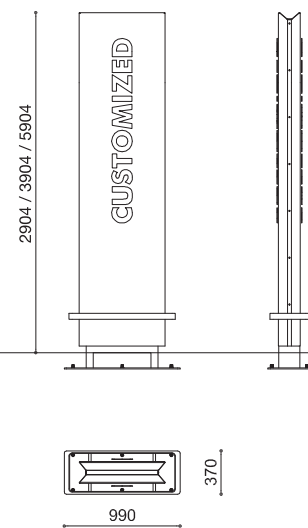

SENNA

PEGASUS

ATENA

SIL

TED

OMNIBUS