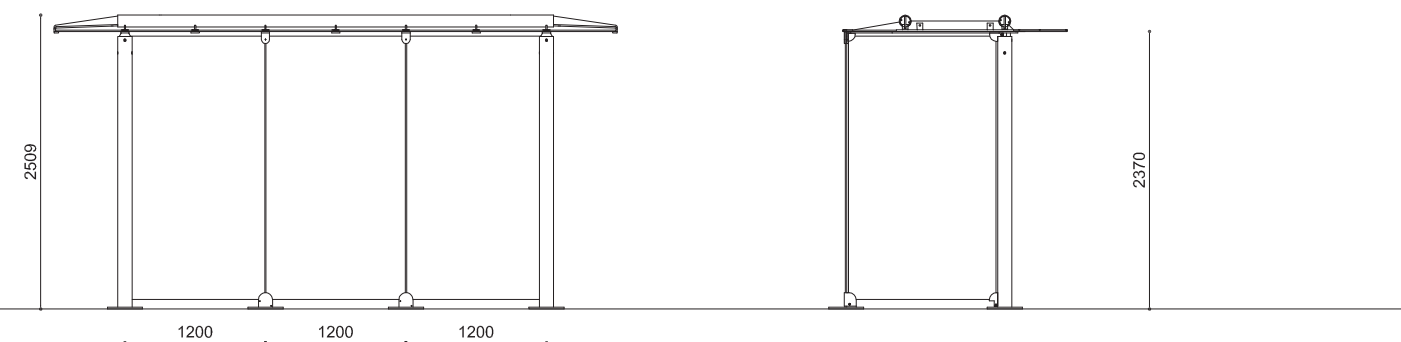

SENNA

PEGASUS

ATENA

SIL

TED

OMNIBUS