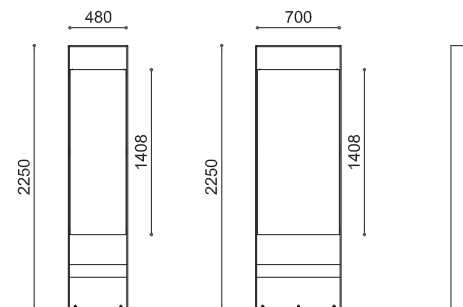

SENNA

PEGASUS

ATENA

SIL

TED

OMNIBUS