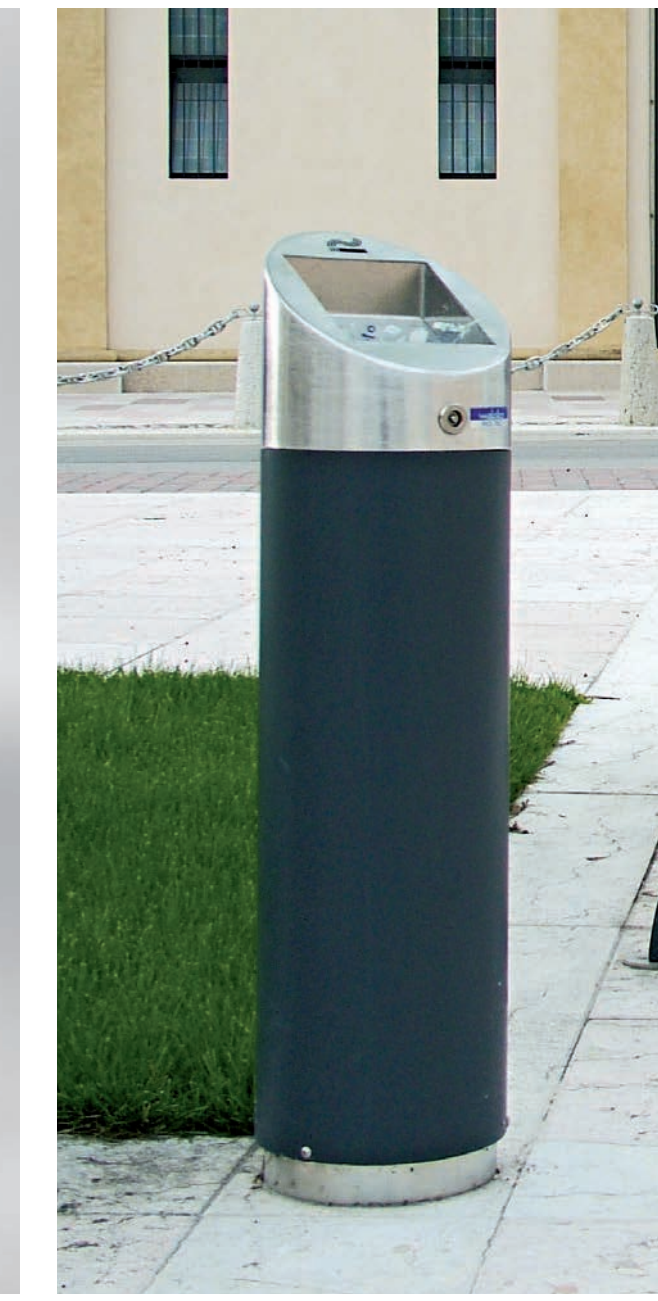

FÙ  
Ø 100 mm  
H 1020 mm

BIG SPACE  
Ø 496 mm  
H 860 mm

SHANGHAI  
Ø 575 mm  
H 850 mm

PACK  
517 x 500 mm H 980 mm - 50 lt  
410 x 372 mm H 912 mm - 100 lt

SUPERBRAVO  
Ø 80 mm  
H 1140 mm  
35 lt

metalco.it  
Via della Fornace 44  
31023 Castelminio di Resana (TV) Italy  
info@metalco.it